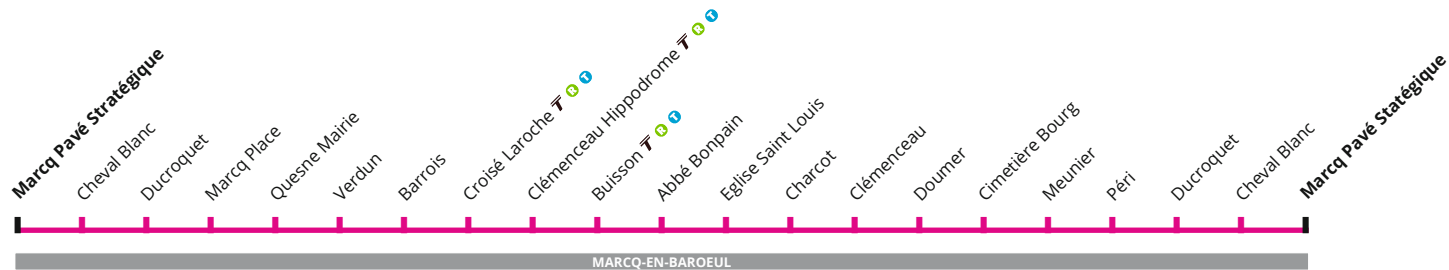

## Horaires hiver 2019

à partir du 28 janvier 2019

- **Marcq Pavé Stratégique**
- Mairie de Marcq
- Croisé Laroche
- Clémenceau Hippodrome
- Buisson
- **Marcq Pavé Stratégique**

**C10**

# Vers Marcq Pavé Stratégique - Quesne Mairie - Croisé Laroche - Clémenceau - Marcq Pavé Stratégique

**C10****Du lundi au vendredi - vacances scolaires**

MARCQ PAVE STRATEGIQUE	07:00	07:40	08:20	09:00	09:40	10:20	11:00	11:40	12:20	13:00	13:40	14:20	15:00	15:40	16:20	17:00	17:40	18:20	19:00	19:40
MARCQ PLACE	07:04	07:44	08:24	09:04	09:44	10:24	11:04	11:44	12:24	13:04	13:44	14:24	15:04	15:44	16:24	17:04	17:44	18:24	19:04	19:44
CROISE LAROCHE	07:09	07:49	08:29	09:09	09:49	10:29	11:09	11:49	12:29	13:09	13:49	14:29	15:09	15:49	16:29	17:09	17:49	18:29	19:09	19:49
CLEMENCEAU HIPPODROME	07:11	07:51	08:32	09:11	09:51	10:31	11:11	11:51	12:31	13:11	13:51	14:31	15:11	15:51	16:31	17:11	17:52	18:31	19:11	19:51
BUISSON	07:13	07:54	08:35	09:14	09:53	10:34	11:13	11:53	12:33	13:13	13:54	14:34	15:14	15:54	16:34	17:14	17:55	18:34	19:14	19:53
EGLISE SAINT LOUIS	07:15	07:56	08:37	09:16	09:55	10:36	11:15	11:55	12:35	13:15	13:56	14:36	15:16	15:56	16:36	17:16	17:57	18:36	19:16	19:55
DOUMER	07:19	08:00	08:41	09:20	09:59	10:40	11:18	11:58	12:38	13:18	13:59	14:40	15:20	16:00	16:40	17:20	18:01	18:40	19:19	19:58
PERI	07:23	08:04	08:45	09:24	10:03	10:44	11:23	12:03	12:43	13:23	14:04	14:44	15:24	16:04	16:44	17:25	18:05	18:44	19:24	20:03
MARCQ PAVE STRATEGIQUE	07:27	08:08	08:49	09:28	10:07	10:48	11:26	12:06	12:46	13:26	14:07	14:48	15:28	16:08	16:49	17:30	18:10	18:49	19:27	20:06